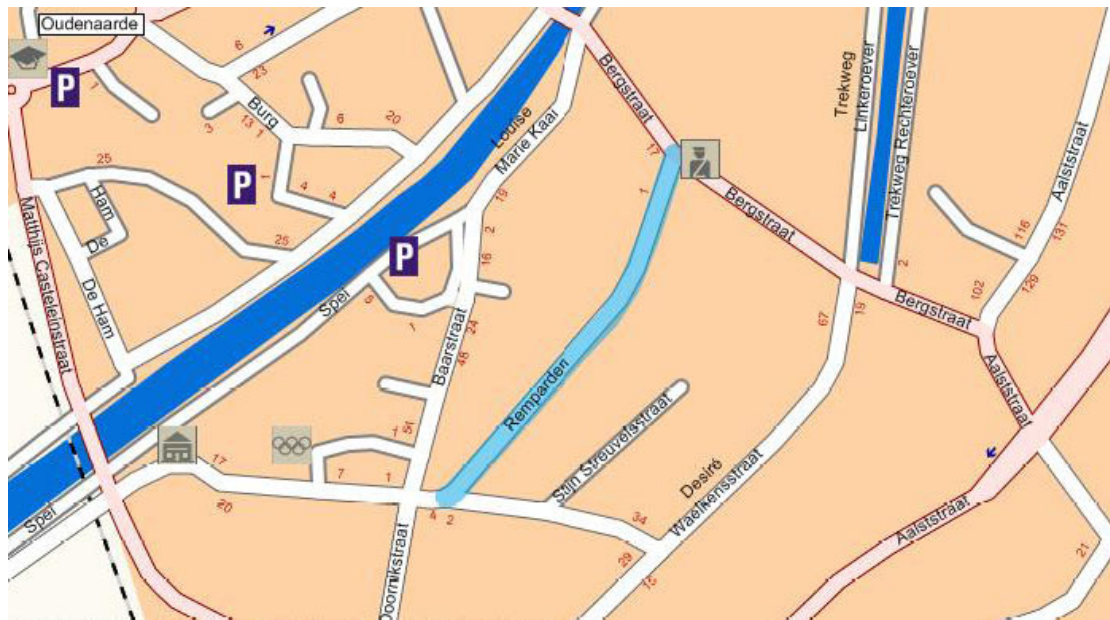

### En transport en commun

- ▶ À la gare SNCB à Oudenaarde:
- ▶ Le bus en direction de Zottegem, dès
- ▶ gauche, vous pouvez sonner : arrêt Remparden

soit

- ▶ à pied (environ 20 minutes)
- ▶ direction centre
- ▶ vous passez le marché à gauche Broodstraat
- ▶ ensuite Kregelput
- ▶ vous traversez le pont de l'Escaut
- ▶ deuxième rue à droite c'est Remparden

### **En voiture : en venant d'Alost N46**

- ▶ N46 direction Oudenaarde jusqu'à Ename-Oudenaarde
- ▶ Au supermarché Spar à droite direction Oudenaarde centre
- ▶ Première rue à droite = Bergstraat
- ▶ Deuxième à gauche = Remparden
- ▶ Vous passez Aldi et c'est le premier immeuble sur votre droite
- ▶ Parking et entrée derrière le bâtiment, Remparden 12 B 96

### **En voiture: en venant de Renaix**

- ▶ N60 direction Oudenaarde
- ▶ Au rond point à droite
- ▶ Vous traversez le chemin de fer
- ▶ Premiers feux à gauche = diependale
- ▶ Vous suivez Alost = droite-tout droit
- ▶ Vous arrivez à remparden
- ▶ Vous passez Aldi et c'est le premier immeuble sur votre droite
- ▶ Parking et entrée derrière le bâtiment, Remparden 12 B 96

### En voiture : en venant de Brakel

- ▶ Au rond point à Brakel N8 direction Oudenaarde
- ▶ Premiers feux à droite = Diependale
- ▶ Vous suivez Alost = droite-tout droit
- ▶ Vous arrivez à remparden
- ▶ Vous passez Aldi et c'est le premier immeuble sur votre droite
- ▶ Parking et entrée derrière le bâtiment, Remparden 12 B 96