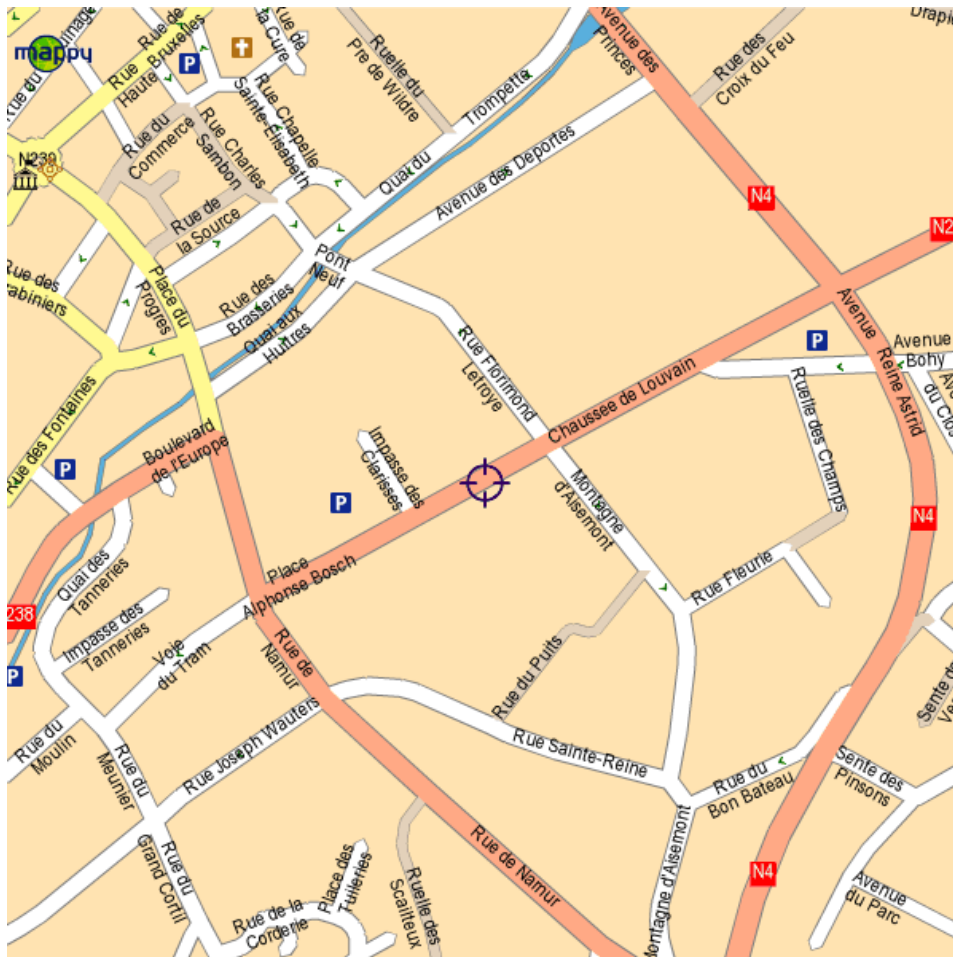

Wegbeschrijving naar Solidariteit voor het Gezin Wavre

Chaussée de Louvain, 41, 1300 Wavre

Met de wagen

- ▶ Ring Brussel
- ▶ Afrit Namen - Luxemburg
- ▶ Dan kom je op E411
- ▶ Afrit nr 6 = Waver, Walibi
- ▶ Volgen richting Waver
- ▶ 1str rond punt rechtdoor = richting centrum
- ▶ Aan de T naar rechts (= markt van Waver, grote parking)
- ▶ Direct naar links richting Hamme-Mille, Louvain
- ▶ Voorbij lichten van voetgangers, aan de rechter kant
- ▶ Enkel betalend parkeren in de omgeving