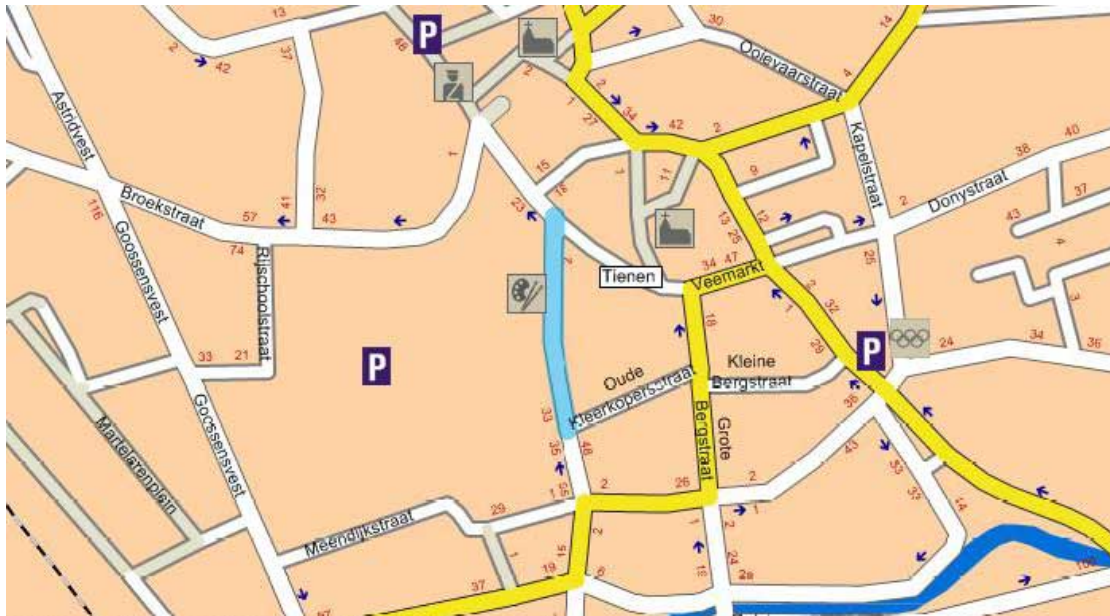

Wegbeschrijving naar Solidariteit voor het Gezin Tienen

Minderbroederstraat 30, 3300 Tienen

Met het openbaar vervoer

Vanuit het NMBS-station van Tienen:

Met de bus

- ▶ Bus nemen die op de markt van Tienen stopt (vragen aan buschauffeur).
- ▶ Bij het afstappen van de bus je zo plaatsen dat je met je rug naar de kerk staat.
- ▶ Naar links lopen richting Peperstraat. (van daaruit is de markt van Tienen zichtbaar).
- ▶ Peperstraat volgen (voorbij apotheker en bloemenwinkel)
- ▶ Minderbroederstraat is verlengde van de Peperstraat
- ▶ Na 300 meter wordt de afdeling van Solidariteit voor het Gezin zichtbaar aan je linkerzijde.

Ofwel

Te voet (minimum 15 minuten stappen)

- ▶ Vanaf het stationsplein stappen naar de Ijzeren Wegstraat (met uw rug naar ingang station en dan rechts aanhouden).
- ▶ Van de Ijzeren Wegstraat naar de Avendorenstraat stappen. (op T rechts)
- ▶ Van de Avendorenstraat naar de Broekstraat lopen (= kruispuntje oversteken) Broekstraat is verlengde van de Avendorenstraat.
- ▶ Broekstraat doorlopen tot T- splitsing.
- ▶ Rechts nemen = Peperstraat (van daaruit is de markt van Tienen zichtbaar).
- ▶ Peperstraat volgen (voorbij apotheker en bloemenwinkel)
- ▶ Minderbroederstraat is verlengde van de Peperstraat
- ▶ Na 300 meter wordt de afdeling van Solidariteit voor het Gezin zichtbaar aan je linkerkant.

Met de wagen: vanuit Brussel - Luik

- ▶ E40
- ▶ Afrit 25 Tienen
- ▶ Einde afrit Tienen centrum
- ▶ Aan rotonde Tienen centrum blijven volgen (opletten voor flietspaal!)
- ▶ Eerste verkeerslicht rechtdoor
- ▶ Onder de spoorwegbrug
- ▶ Tweede verkeerslicht naar links (richting centrum)
- ▶ Na 100 m aan verkeerslicht (links ligt Delhaize) rechtdoor
- ▶ 50 meter verder staat er rechts een bordje met parking kazerne. (daar kan u gratis parkeren. Parkeerschijf is ook niet nodig)
- ▶ Wandel richting appartementsblokken.
- ▶ De galerijtjes komen uit op de minderbroederstraat.
- ▶ De afdeling van Solidariteit voor het Gezin is van daar zichtbaar.