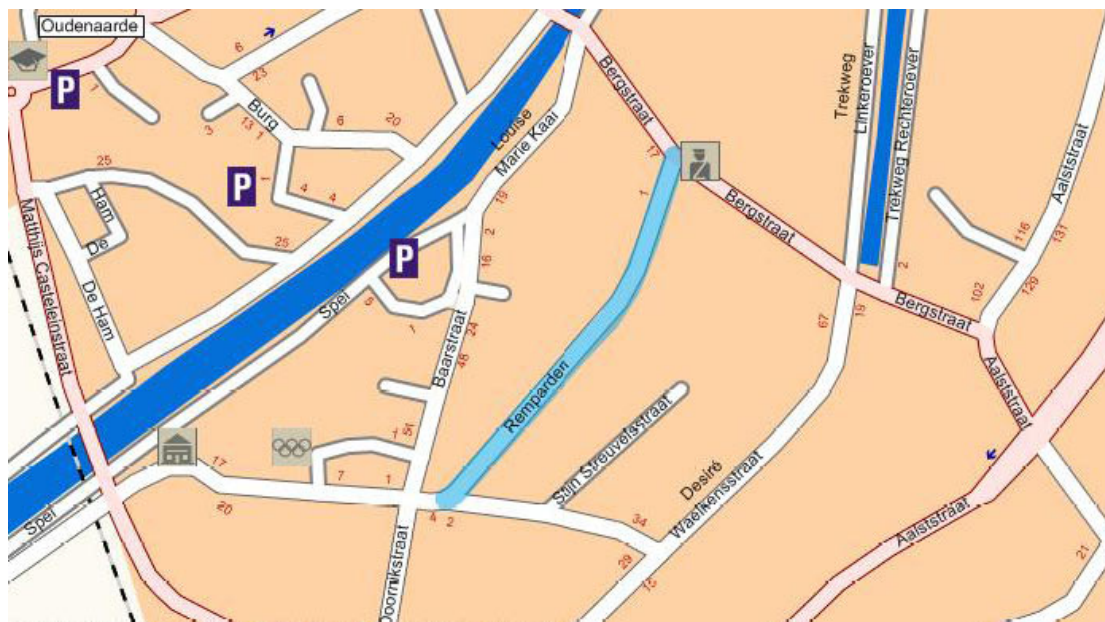

Wegbeschrijving naar Solidariteit voor het Gezin Oudenaarde

Remparden 12 bus 96, 9700 Oudenaarde

Met het openbaar vervoer

- ▶ aan het NMBS-station in Oudenaarde:
- ▶ de lijnbus richting Zottegem, van zodra
- ▶ links, dan kan je bellen: halte Remparden

Met de wagen: vanuit Aalst N46

- ▶ N46 richting Oudenaarde tot Ename-Oudenaarde
- ▶ Aan de Spar rechts richting Oudenaarde centrum
- ▶ Eerste straat rechts = Bergstraat
- ▶ Tweede links = Remparden
- ▶ Voorbij Aldi eerste appartementsgebouw aan de rechterkant
- ▶ Parking en ingang achteraan het gebouw, Remparden 12 B 96

Met de wagen: vanuit Ronse

- ▶ N60 richting Oudenaarde
- ▶ Aan rondpunt rechtsaf
- ▶ Spoorweg over
- ▶ Eerste lichten linksaf = diependale
- ▶ De wegwijzer aalst volgen= rechts-rechtuit
- ▶ Je komt op de remparden
- ▶ Voorbij aldi eerste appartementsgebouw aan de rechterkant
- ▶ Parking en ingang achteraan het gebouw, Remparden 12 b 96

Met de wagen: vanuit Brakel

- ▶ Aan rondpunt in Brakel N8 richting Oudenaarde
- ▶ Eerste lichten rechtsaf = Diependale
- ▶ De wegwijzer Aalst volgen= rechts-rechtuit
- ▶ Je komt op de Remparden
- ▶ Voorbij Aldi eerste appartementsgebouw aan de rechterkant
- ▶ Parking en ingang achter aan het gebouw, Remparden 12 B 96