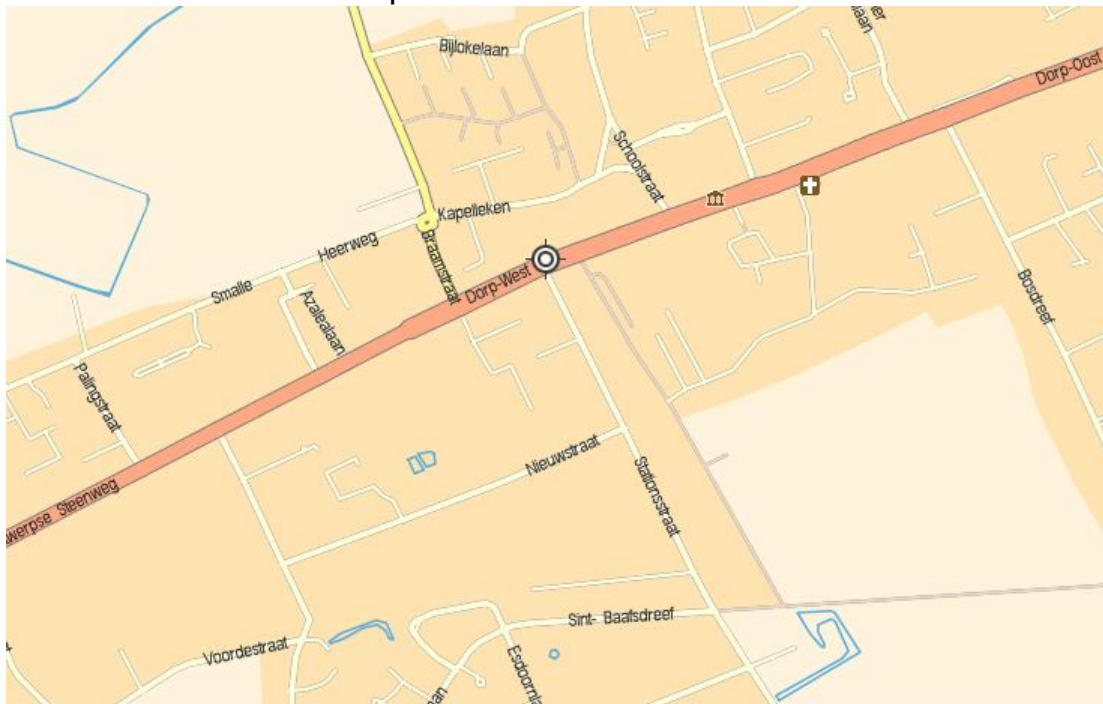

Wegbeschrijving naar Solidariteit voor het Gezin Lochristi

Dorp-West 144 - 9080 Lochristi

Met het openbaar vervoer

- ▶ Bus te nemen aan het Dampoort-station
- ▶ Nummer 76 77 en 78
- ▶ Afstappen aan de halte lichten voor Lochristi-Dorp

Met de wagen: vanuit Gent

- E17 richting Antwerpen
- R4 nemen richting Zelzate/Gent-Zeehaven
- Afrit Lochristi
- Einde afrit rechtsaf richting Lochristi Dorp. Net voor de lichten ligt sloeberdorp aan je linkerkant.

Met de wagen: vanuit Brussel

- E40 richting Gent
- Wissel E17 nemen
- Idem hierboven

Met de wagen: vanuit Antwerpen

- E17 richting Gent
- R4 en idem hierboven