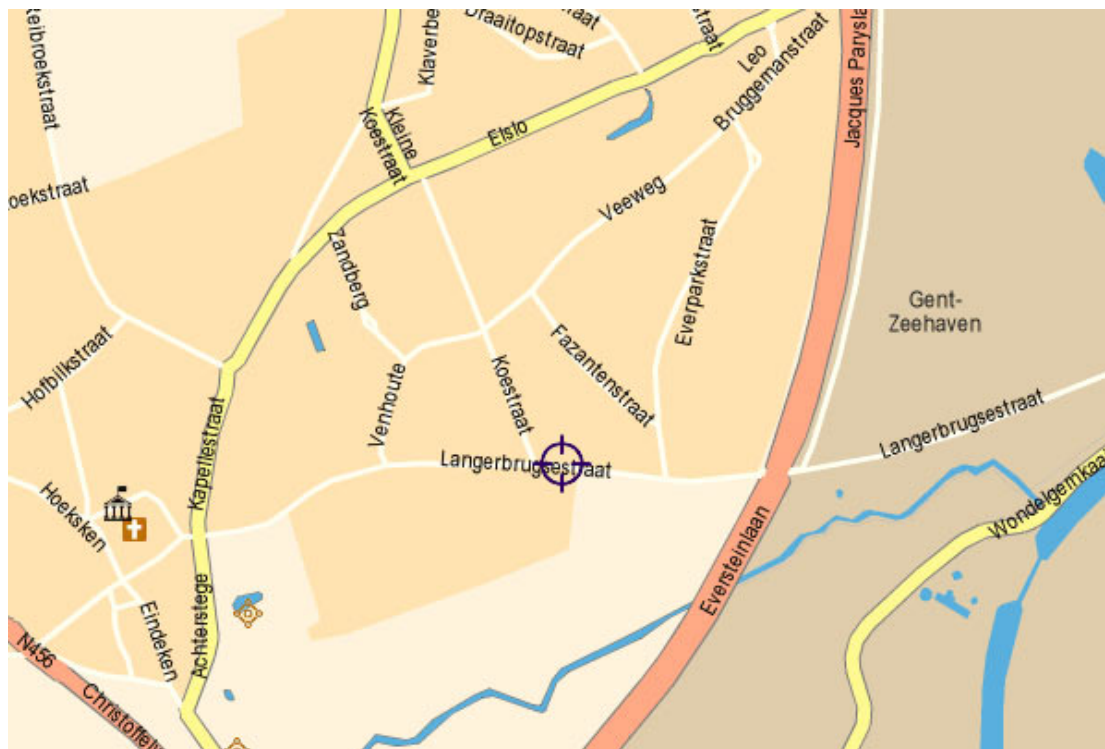

Wegbeschrijving naar Solidariteit voor het Gezin Evergem

Langerbrugsestraat 69/69a

Met de wagen: vanuit Gent centrum

1. vanuit Gent, TTL 76

- ▶ Sint-Lievenslaan richting Eeklo/N9
- ▶ Aan de Palinghuizen richting Eeklo/Zelzate volgen
- ▶ Vervolgens rechts afdraaien richting ZELZATE
- ▶ U bent op de R4
- ▶ R4 blijven volgen en de lichten volgend op de lichten Brico/MacDonalds links afslaan
- ▶ U bent in de Langerbrugsestraat

2. vanuit Antwerpen

- ▶ autostrade E17 richting Gent
- ▶ voorbij Lokeren richting Brussel/Eeklo/Haven 7000-9990 Zelzate volgen
- ▶ vervolgens volgen Gent-Zeehaven
- ▶ na een 7-tal km afdraaien naar links - J. Kennedylaan

- ▶ waarna u Eeklo - Haven 1 - 951 volgt
- ▶ na 2 km afdraaien rechts Vliegtuiglaan
- ▶ tot aan de rotonde daar neemt u Port Arthurlaan
- ▶ na 3,5 km bent u aan de lichten (Brico/MacDonalds) waar u rechts draait
- ▶ de volgende lichten links
- ▶ U bent in de Langerbrugsestraat

3. vanuit Brussel

- ▶ autostrade E40 richting Gent
- ▶ u neemt afrit Merelbeke
- ▶ waarna u opnieuw rechts meedraait (NIET knokke-Heist volgen)
- ▶ u bent op de R4
- ▶ u blijft volgen tot de eerste lichten voorbij de lichten Brico/MacDonalds
- ▶ links afdraaien
- ▶ U bent in de Langerbrugsestraat