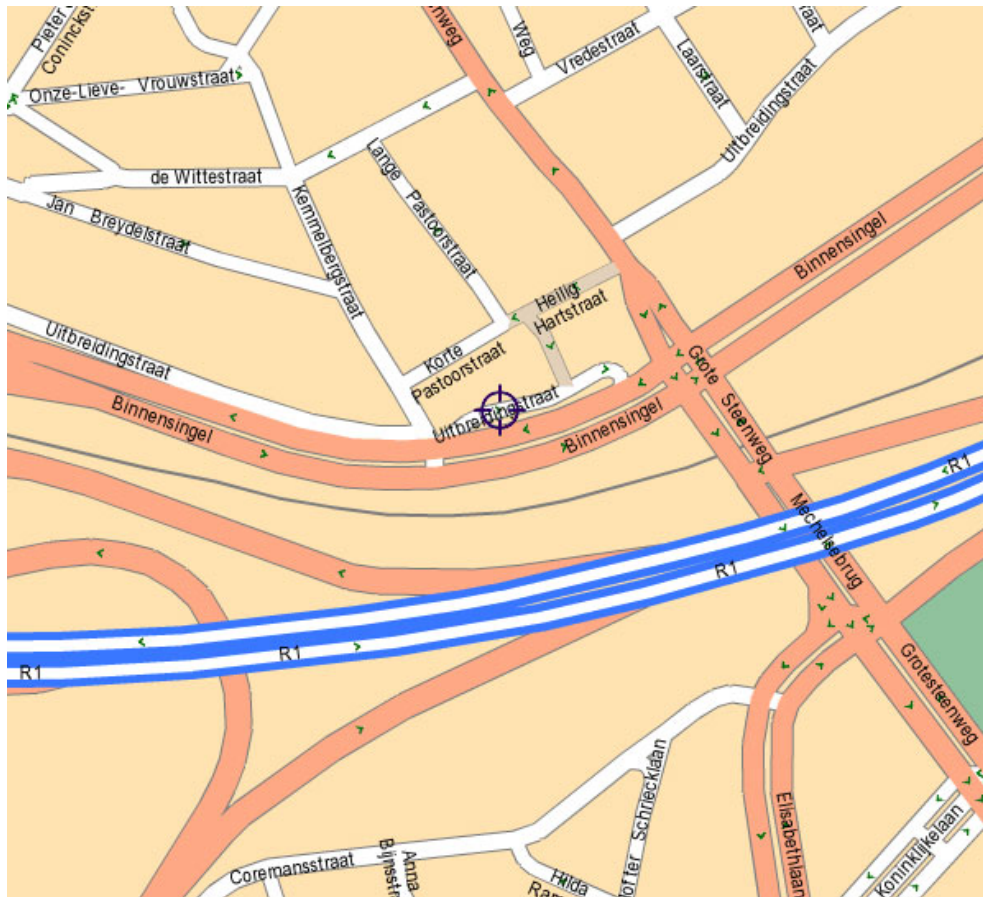

# Wegbeschrijving naar Solidariteit voor het Gezin Antwerpen

Uitbreidingstraat 184, 2600 Berchem

## Met het openbaar vervoer

- ▶ trein station Berchem
- ▶ tram 7 en 15
- ▶ bussen 294 en 295
- ▶ bus 32 en 33 (nabij station)

## E17 Komende van richting Nederland

- ▶ Afrit Berchem - Mortsel
- ▶ Aan de verkeerslichten einde afrit naar rechts.
- ▶ Aan de eerste verkeerslichten op de Grote steenweg, thv Berchem Kerk, naar links
- ▶ 100 meter verder op uw rechterkant is ons kantoor , naast Taverne "Memories"

### **E17 Komende van richting Gent**

- ▶ Afrit Berchem
- ▶ Ter hoogte van het Crown Plaza Hotel, naar LINKS
- ▶ Aan de verkeerslichten ter hoogte van de Desguinlei (op uw linkerzijde ziet U restaurant Colmar en zwembad "De Wezenberg") neemt u rechts.
- ▶ U neemt het tunelletje onder de Generaal Lemanstraat en komt aan verkeerslichten.
- ▶ Daar neemt U links 45°
- ▶ 50 meter verder is ons kantoor.